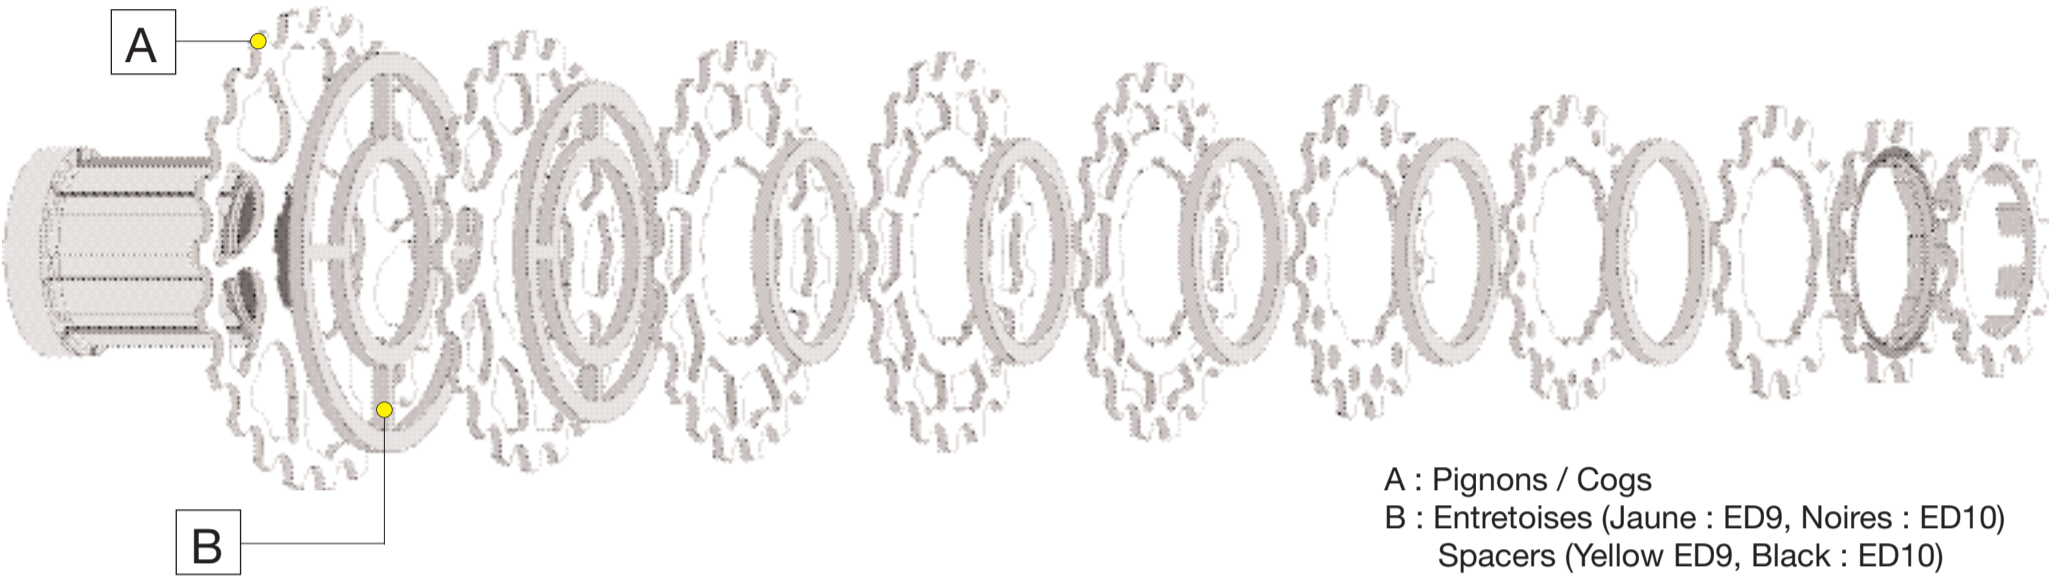

CASSETTE M10 : MODE D'ASSEMBLAGE
M10 CASSETTE : ASSEMBLY INSTRUCTIONS

www.mavic.com

A : Pignons / Cogs
 B : Entretoises (Jaune : ED9, Noires : ED10)
 Spacers (Yellow ED9, Black : ED10)

11/21	11	12		13	C	14	C	15	C	16	C	17	C	19	B	21
11/23	11	12		13	C	14	C	15	C	17	C	19	B	21	A	23
12/21	12	13	C	14	C	15	C	16	C	17	C	18	C	19	B	21
12/23	12	13	C	14	C	15	C	16	C	17	C	19	B	21	A	23
13/23	13	14	C	15	C	16	C	17	C	18	C	19	B	21	A	23
13/26	13	14	C	15	C	16	C	17	C	19	B	21	A	23	A	26
14/23	14	15	C	16	C	17	C	18	C	19	C	20	B	21	A	23
14/25	14	15	C	16	C	17	C	18	C	19	B	21	A	23	A	25

11/23	11	12		13	F	14	F	15	F	16	F	17	F	19	E	21	D	23
12/23	12	13	F	14	F	15	F	16	F	17	F	18	F	19	E	21	D	23
12/25	12	13	F	14	F	15	F	16	F	17	F	19	E	21	D	23	D	25
13/25	13	14	F	15	F	16	F	17	F	18	F	19	E	21	D	23	D	25
13/26	13	14	F	15	F	16	F	17	F	18	F	19	E	21	D	23	D	26
13/27	13	14	F	15	F	16	F	17	F	19	E	21	D	23	D	25	D	27
14/25	14	15	F	16	F	17	F	18	F	19	F	20	E	21	D	23	D	25