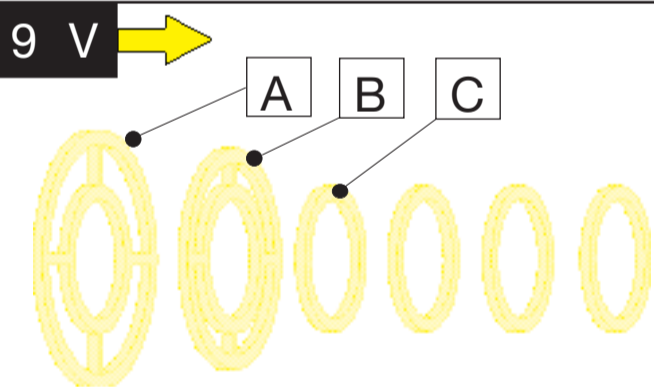

CASSETTE M10 : MODE D'ASSEMBLAGE
M10 CASSETTE : ASSEMBLY INSTRUCTIONS

www.mavic.com

A : Pignons / Cogs
 B : Entretoises (Jaune : ED9, Noires : ED10)
 Spacers (Yellow ED9, Black : ED10)

11/21	11	12		13	C	14	C	15	C	16	C	17	C	19	B	21
11/23	11	12		13	C	14	C	15	C	17	C	19	B	21	A	23
12/21	12	13	C	14	C	15	C	16	C	17	C	18	C	19	B	21
12/23	12	13	C	14	C	15	C	16	C	17	C	19	B	21	A	23
13/23	13	14	C	15	C	16	C	17	C	18	C	19	B	21	A	23
13/26	13	14	C	15	C	16	C	17	C	19	B	21	A	23	A	26
14/23	14	15	C	16	C	17	C	18	C	19	C	20	B	21	A	23
14/25	14	15	C	16	C	17	C	18	C	19	B	21	A	23	A	25

11/23	11	12		13	F	14	F	15	F	16	F	17	F	19	E	21	D	23
12/23	12	13	F	14	F	15	F	16	F	17	F	18	F	19	E	21	D	23
12/25	12	13	F	14	F	15	F	16	F	17	F	19	E	21	D	23	D	25
13/25	13	14	F	15	F	16	F	17	F	18	F	19	E	21	D	23	D	25
13/26	13	14	F	15	F	16	F	17	F	18	F	19	E	21	D	23	D	26
13/27	13	14	F	15	F	16	F	17	F	19	E	21	D	23	D	25	D	27
14/25	14	15	F	16	F	17	F	18	F	19	F	20	E	21	D	23	D	25