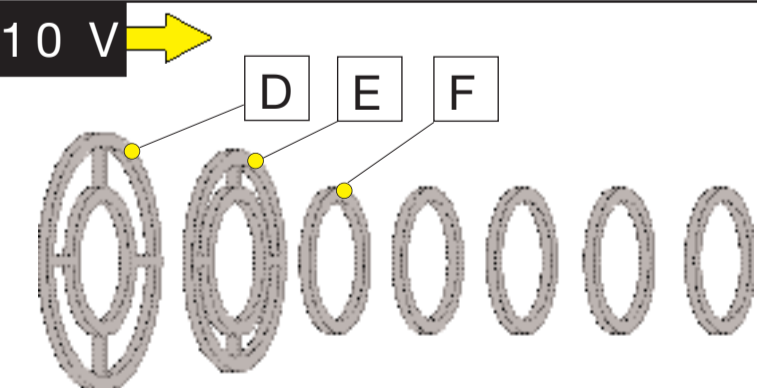

CASSETTE M10 : MODE D'ASSEMBLAGE
M10 CASSETTE : ASSEMBLY INSTRUCTIONS

www.mavic.com

A : Pignons / Cogs
 B : Entretoises (Jaune : ED9, Noires : ED10)
 Spacers (Yellow ED9, Black : ED10)

11/21	11	12		13	C	14	C	15	C	16	C	17	C	19	B	21
11/23	11	12		13	C	14	C	15	C	17	C	19	B	21	A	23
12/21	12	13	C	14	C	15	C	16	C	17	C	18	C	19	B	21
12/23	12	13	C	14	C	15	C	16	C	17	C	19	B	21	A	23
13/23	13	14	C	15	C	16	C	17	C	18	C	19	B	21	A	23
13/26	13	14	C	15	C	16	C	17	C	19	B	21	A	23	A	26
14/23	14	15	C	16	C	17	C	18	C	19	C	20	B	21	A	23
14/25	14	15	C	16	C	17	C	18	C	19	B	21	A	23	A	25

11/23	11	12		13	F	14	F	15	F	16	F	17	F	19	E	21	D	23
12/23	12	13	F	14	F	15	F	16	F	17	F	18	F	19	E	21	D	23
12/25	12	13	F	14	F	15	F	16	F	17	F	19	E	21	D	23	D	25
13/25	13	14	F	15	F	16	F	17	F	18	F	19	E	21	D	23	D	25
13/26	13	14	F	15	F	16	F	17	F	18	F	19	E	21	D	23	D	26
13/27	13	14	F	15	F	16	F	17	F	19	E	21	D	23	D	25	D	27
14/25	14	15	F	16	F	17	F	18	F	19	F	20	E	21	D	23	D	25