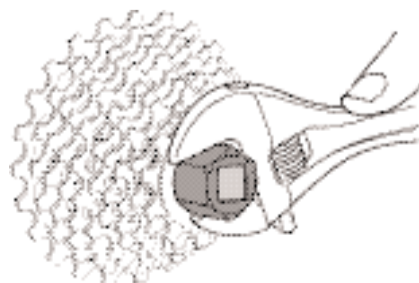

CASSETTE M10 : MODE D'ASSEMBLAGE
M10 CASSETTE : ASSEMBLY INSTRUCTIONS

www.mavic.com

A : Pignons / Cogs
 B : Entretoises (Jaune : ED9, Noires : ED10)
 Spacers (Yellow ED9, Black : ED10)

11/21	11	12		13	C	14	C	15	C	16	C	17	C	19	B	21
11/23	11	12		13	C	14	C	15	C	17	C	19	B	21	A	23
12/21	12	13	C	14	C	15	C	16	C	17	C	18	C	19	B	21
12/23	12	13	C	14	C	15	C	16	C	17	C	19	B	21	A	23
13/23	13	14	C	15	C	16	C	17	C	18	C	19	B	21	A	23
13/26	13	14	C	15	C	16	C	17	C	19	B	21	A	23	A	26
14/23	14	15	C	16	C	17	C	18	C	19	C	20	B	21	A	23
14/25	14	15	C	16	C	17	C	18	C	19	B	21	A	23	A	25

11/23	11	12		13	F	14	F	15	F	16	F	17	F	19	E	21	D	23
12/23	12	13	F	14	F	15	F	16	F	17	F	18	F	19	E	21	D	23
12/25	12	13	F	14	F	15	F	16	F	17	F	19	E	21	D	23	D	25
13/25	13	14	F	15	F	16	F	17	F	18	F	19	E	21	D	23	D	25
13/26	13	14	F	15	F	16	F	17	F	18	F	19	E	21	D	23	D	26
13/27	13	14	F	15	F	16	F	17	F	19	E	21	D	23	D	25	D	27
14/25	14	15	F	16	F	17	F	18	F	19	F	20	E	21	D	23	D	25