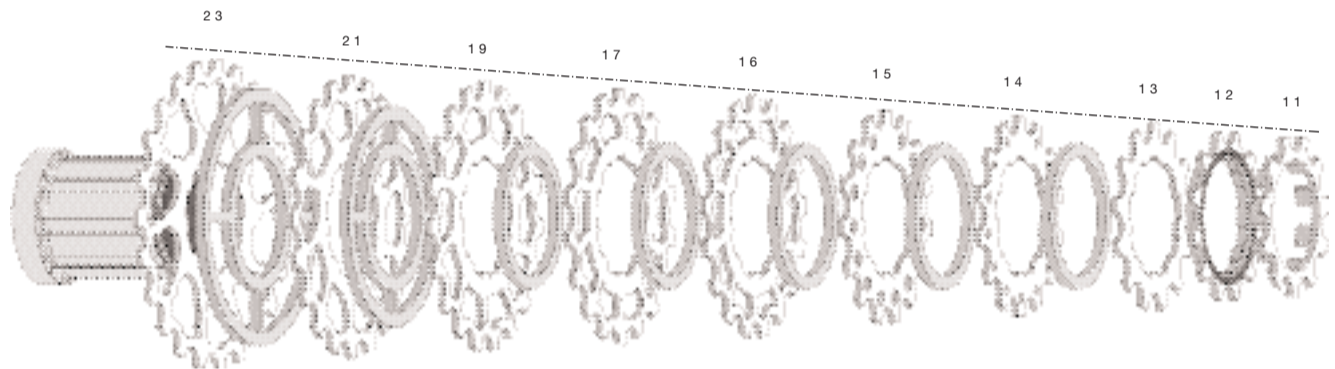

CASSETTE M10 : MODE D'ASSEMBLAGE
M10 CASSETTE : ASSEMBLY INSTRUCTIONS

www.mavic.com

A : Pignons / Cogs
 B : Entretoises (Jaune : ED9, Noires : ED10)
 Spacers (Yellow ED9, Black : ED10)

11/21	11	12		13	C	14	C	15	C	16	C	17	C	19	B	21
11/23	11	12		13	C	14	C	15	C	17	C	19	B	21	A	23
12/21	12	13	C	14	C	15	C	16	C	17	C	18	C	19	B	21
12/23	12	13	C	14	C	15	C	16	C	17	C	19	B	21	A	23
13/23	13	14	C	15	C	16	C	17	C	18	C	19	B	21	A	23
13/26	13	14	C	15	C	16	C	17	C	19	B	21	A	23	A	26
14/23	14	15	C	16	C	17	C	18	C	19	C	20	B	21	A	23
14/25	14	15	C	16	C	17	C	18	C	19	B	21	A	23	A	25

11/23	11	12		13	F	14	F	15	F	16	F	17	F	19	E	21	D	23
12/23	12	13	F	14	F	15	F	16	F	17	F	18	F	19	E	21	D	23
12/25	12	13	F	14	F	15	F	16	F	17	F	19	E	21	D	23	D	25
13/25	13	14	F	15	F	16	F	17	F	18	F	19	E	21	D	23	D	25
13/26	13	14	F	15	F	16	F	17	F	18	F	19	E	21	D	23	D	26
13/27	13	14	F	15	F	16	F	17	F	19	E	21	D	23	D	25	D	27
14/25	14	15	F	16	F	17	F	18	F	19	F	20	E	21	D	23	D	25